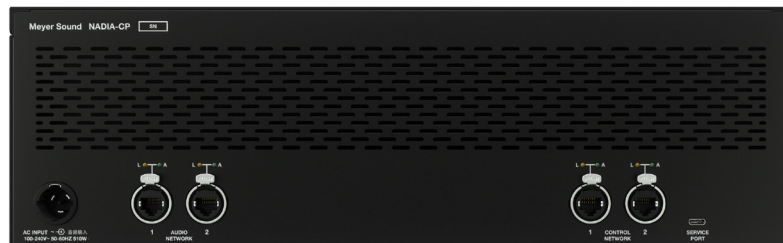

NADIA-CP コアプロセッサ

仕様

外観	
重量	27.6 lb (12.5 kg)
サイズ	3RU、幅16.85インチ(430 mm)、高さ5.17インチ(131 mm)、奥行き16.04インチ(407 mm)
エンクロージャー	金属製、わずかに質感のあるブラック仕上げ
IEC防塵保護等級(IP等級)	屋内設置専用
AC電源	
コネクタ	Neutrik powerCON TRUE1 TOP
動作電圧範囲	100 - 240 V AC、50または60 Hz、自動電圧選択
最大長時間連続出力(>10秒)	510ワット
ネットワーク	
オーディオネットワーク	プライマリ/セカンダリ1Gb EtherCONイーサネットネットワークポート、Milan AVB対応デジタルオーディオ接続(NADIA-AI12およびNADIA-AO16モジュール)、テレメトリレポート
Milan オーディオストリームフォーマット	AAF、PCM 96 kHzサンプルレート、32ビット整数
ソフトウェアコントロール	クライアントサーバーアーキテクチャ内のCueStationソフトウェアとの完全な双方向通信とコントロール
オーディオ入力	プログラムオーディオ 128 AVBチャンネル(最大8チャンネルの16リダundantストリーム)、Constellationアクティブアコースティック 96 AVBチャンネル(最大12チャンネルの8リダundantストリーム)。
オーディオ出力	128AVBチャンネル(最大8チャンネルの16リダundantストリーム)
オーディオ処理	
Constellation	ライセンスにより、3ゾーンまたは12ゾーンのアクティブ音響システム
プログラムオーディオ	デュアルマトリクスシグナルフロー:入力処理、空間マトリクス128×128(ゲイン)、空間処理、アレイマトリクス128×128(ゲイン、ディレイ)、出力処理
デジタルオーディオ処理	96kHzサンプルレート、64ビット分解能