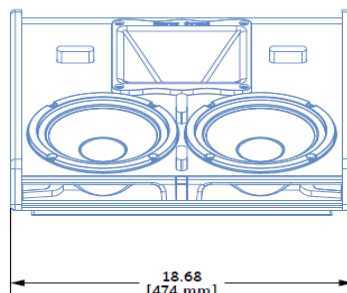

クリアで迫力あるモニターを省スペースで

- 小型軽量、アンプ内蔵によりスペース節約
- ステージへの視野を妨げない薄型キャビネット
- 広い垂直カバーエリアを持ちステージ上下に自由に移動可
- 高いピークパワーが優れたトランジェントレスポンスを保証
- フラットな周波数特性と位相特性によってハウリングしにくく高いゲインが得られる

パワフル・ポータブル・コンパクト

MJF-208 は、数々の賞を受賞した MJF 210 の卓越したサウンドを、教会、クラブ、劇場、そしてスペースが限られたツアーでもお楽しみいただけます。コンパクトでありながら、ツインドライバー設計による優れた音質と驚くほどのヘッドルームを生み出します。

リニアでよりゲインを

MJF-208 は、Meyer Sound の優れたリニア性とカバレッジ・パターンで、マイクとの相互作用を最小限に抑え、フィードバックを防ぎより多くのゲインを提供します。

アーティストが心地よいエリアを拡大

ワイドな水平カバーエリアによってパフォーマーがスイートスポットのままで自由に動き回れます。

低域：	ハイパワー8” コードドライバー x2
高域：	3” コンプレッションドライバー x1
再生周波数帯域：	55Hz-18 kHz
位相特性：	200Hz-16 kHz ±45°
指向性：	水平 70° 垂直 50°
クロスオーバー：	1100Hz
信号コネクター：	XLRタイプ、オス、メス
アンプ形式：	3チャンネル、クラスD
外形寸法：	474(W)×322(H)×472(D) (mm)
重量：	20.4kg