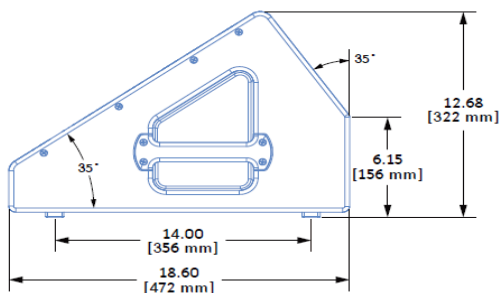

クリアで迫力あるモニターを省スペースで

- 小型軽量、アンプ内蔵によりスペース節約
- ステージへの視野を妨げない薄型キャビネット
- 広い垂直カバーエリアを持ちステージ上下に自由に移動可
- 高いピークパワーが優れたトランジェントレスポンスを保証
- フラットな周波数特性と位相特性によってハウリングしにくく高いゲインが得られる

パワフル・ポータブル・コンパクト

MJF-208 は、数々の賞を受賞した MJF 210 の卓越したサウンドを、教会、クラブ、劇場、そしてスペースが限られたツアーでもお楽しみいただけます。コンパクトでありながら、ツインドライバー設計による優れた音質と驚くほどのヘッドルームを生み出します。

リニアでよりゲインを

MJF-208 は、Meyer Sound の優れたリニア性とカバレッジ・パターンで、マイクとの相互作用を最小限に抑え、フィードバックを防ぎより多くのゲインを提供します。

アーティストが心地よいエリアを拡大

ワイドな水平カバーエリアによってパフォーマーがスイートスポットのままで自由に動き回れます。

低域：	ハイパワー8” コードドライバー x2
高域：	3” コンプレッションドライバー x1
再生周波数帯域：	55Hz-18 kHz
位相特性：	200Hz-16 kHz ±45°
指向性：	水平 70° 垂直 50°
クロスオーバー：	1100Hz
信号コネクター：	XLRタイプ、オス、メス
アンプ形式：	3チャンネル、クラスD
外形寸法：	474(W)×322(H)×472(D) (mm)
重量：	20.4kg