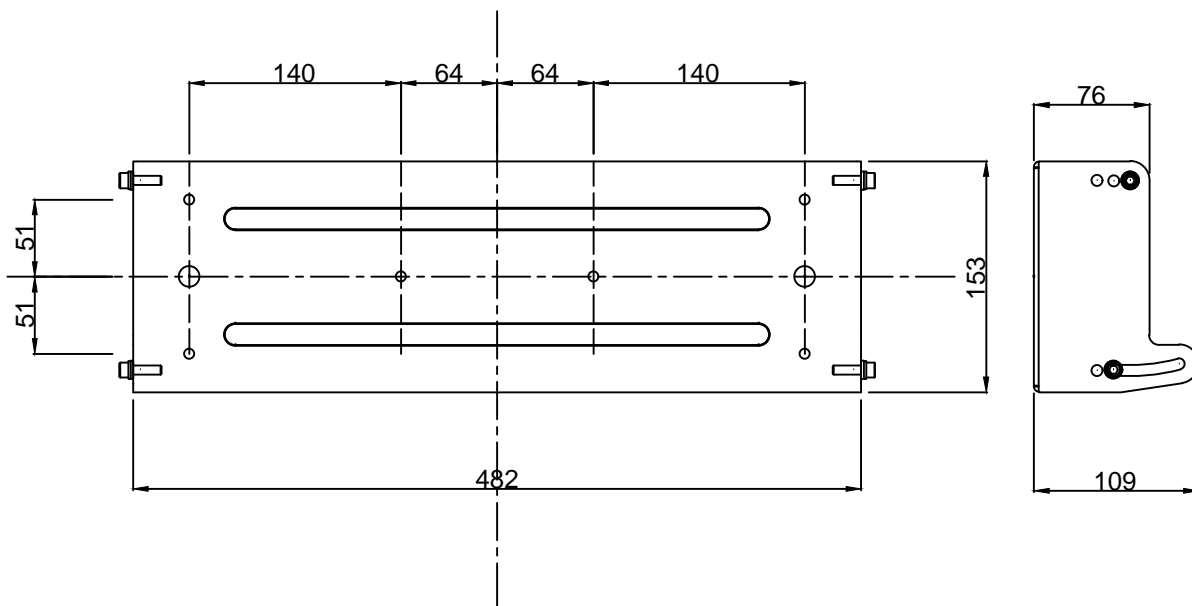

20°まで可変可能

MUB-MINA & MINA

縮尺：1/10

SPCC:3

コンピューター監視システムRMSを搭載可能  
RMS仕様について別紙御参照願います。

製品の仕様は、予告なく変更になります。

縮尺：1/5

<b>株式会社アートウイズ</b>	メーカー名 <b>Meyer sound</b>	U-ブラケット	図面サイズ <b>A4</b>
		製品名 <b>MUB-MINA</b>	10D-V2