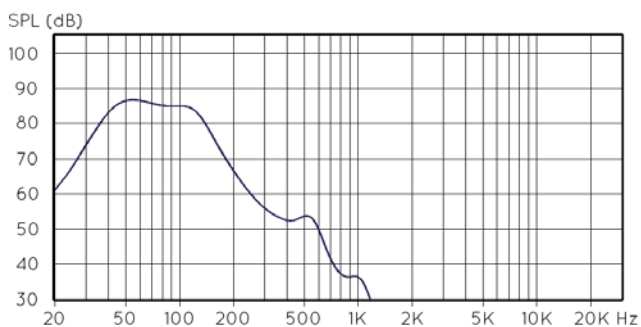

スペック

インピーダンス

パワーハンドリング

感度

周波数特性

最大音圧

コネクタ

サイズ

質量

ポート位置

ポート内径/外径

ALF80

4 Ohms

150W 連続

86dB @ 1m/2.83Vrms (ハーフスペック)

36Hz - 140Hz (± 6db) 18dB/ octave band-pass

108dB @ 1m (ハーフスペック)

スプリングプッシュターミナル

605mm x 270mm x 156mm

9.2Kg

本体前面、側面、上面 3カ所より1カ所所選択

110mmアジャスタブルポート×1

ブランクパネルプレートおよびパッキン×2付属

50.8mm / 55.5mm

株式会社アートウィズ

本社 〒162-0041 東京都新宿区早稲田錦巻町 511
Tel: 03-3202-2330 Fax: 03-3202-2331
山梨 〒409-3845 山梨県中央市山之神流通団地 3-3-4
Tel: 055-274-4004 Fax: 055-274-4005

<http://artwiz.jp>

2017年7月発行 DC-00570

ArtWiz