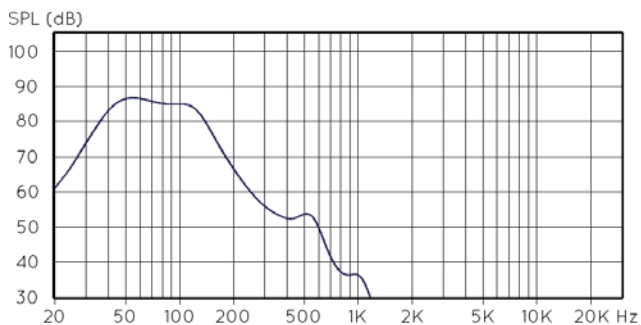

スペック

インピーダンス

パワーハンドリング

感度

周波数特性

最大音圧

コネクタ

サイズ

質量

ポート位置

ポート内径/外径

ALF80

4 Ohms

150W 連続

86dB @ 1m/2.83Vrms (ハーフスペック)

36Hz - 140Hz (± 6db) 18dB/ octave band-pass

108dB @ 1m (ハーフスペック)

スプリングプッシュターミナル

605mm x 270mm x 156mm

9.2Kg

本体前面、側面、上面 3カ所より1カ所所選択

110mmアジャスタブルポート×1

ブランクパネルプレートおよびパッキン×2付属

50.8mm / 55.5mm

株式会社アートウィズ

本社 〒162-0041 東京都新宿区早稲田錦巻町 511
Tel: 03-3202-2330 Fax: 03-3202-2331
山梨 〒409-3845 山梨県中央市山之神流通団地 3-3-4
Tel: 055-274-4004 Fax: 055-274-4005

<http://artwiz.jp>

2017年7月発行 DC-00570

ArtWiz