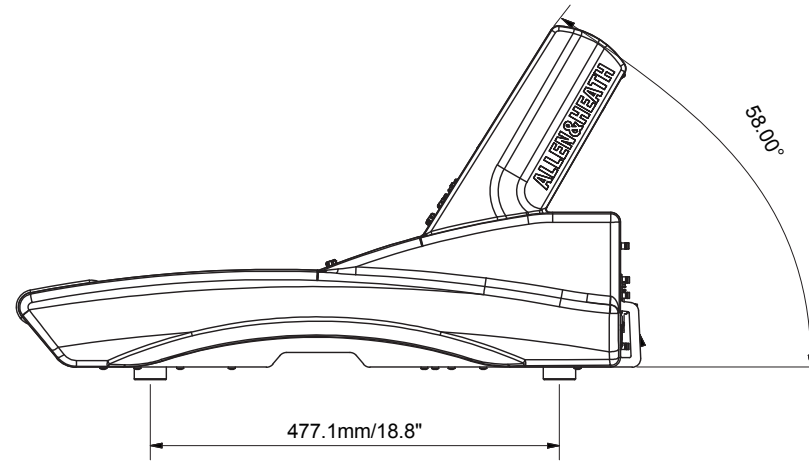

仕様	
フェーダー数	20 フェーダー、6 レイヤー
Hub	<ul style="list-style-type: none"> ・デュアルリダント GigaACE gigabit ・1x リダント DX リンク I/O 拡張用 ・2x I/O ポート 128ch 96kHz ・2x Network ポート ・Wordclock BNC I/O ・ビデオ出力
電源	100-240V AC, 47-63Hz ※オプションでリダント可
消費電力	最大 300W
寸法	W870×D728×H413mm
重量	28kg

△		..				DRAW:	DESIGN:	2017/01	TITLE	dLive S3000	SCALE	
△		..										DRAWING NO.
△		..										
NO.	REVISION	DATE	BY	CHK					ALLEN & HEATH Ltd.			