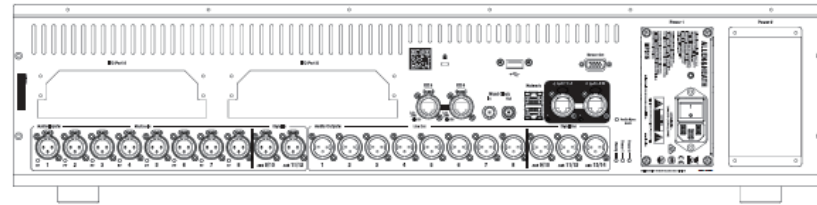

仕様	
フェーダー数	20 フェーダー、6 レイヤー
Hub	<ul style="list-style-type: none"> ・デュアルリダント GigaACE gigabit ・1x リダント DX リンク I/O 拡張用 ・2x I/O ポート 128ch 96kHz ・2x Network ポート ・Wordclock BNC I/O ・ビデオ出力
電源	100-240V AC, 47-63Hz ※オプションでリダント可
消費電力	最大 300W
寸法	W870×D728×H413mm
重量	28kg

△		..				DRAW:	DESIGN:	2017/01	TITLE	dLive S3000	SCALE	
△		..										DRAWING NO.
△		..										
NO.	REVISION	DATE	BY	CHK					ALLEN & HEATH Ltd.			