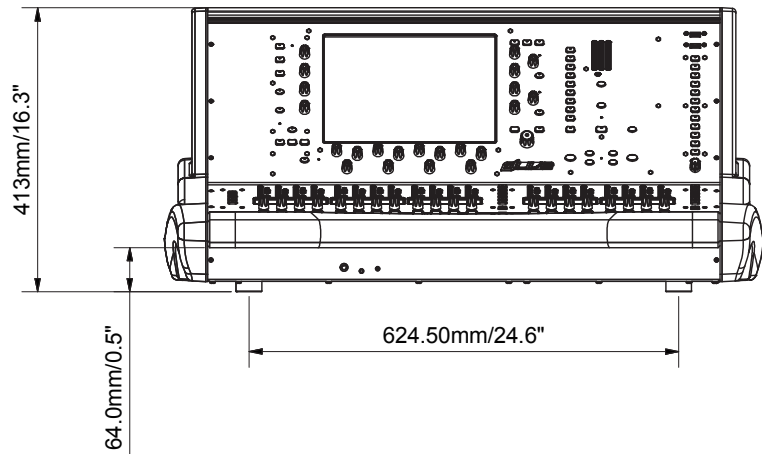

仕様	
フェーダー数	20 フェーダー、6 レイヤー
Hub	<ul style="list-style-type: none"> ・デュアルリダント GigaACE gigabit ・1x リダント DX リンク I/O 拡張用 ・2x I/O ポート 128ch 96kHz ・2x Network ポート ・Wordclock BNC I/O ・ビデオ出力
電源	100-240V AC, 47-63Hz ※オプションでリダント可
消費電力	最大 300W
寸法	W870×D728×H413mm
重量	28kg

△		..				DRAW:	DESIGN:	2017/01	TITLE	dLive S3000	SCALE	
△		..										DRAWING NO.
△		..										
NO.	REVISION	DATE	BY	CHK					ALLEN & HEATH Ltd.			