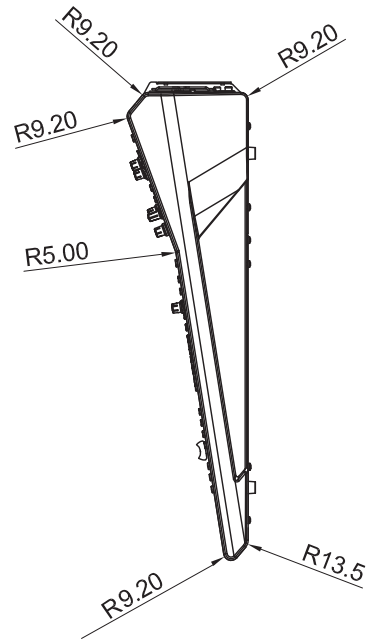

A

仕様	
フェーダー数	20 フェーダー、4 レイヤー
Hub	・ 1 x dSNAKE
	・ 1 x I/O 拡張用
	・ 1 x I/O ポート (A&H ACE, MADI, Dante, ES, Waves, MMO)
・ 1 x Network ポート	
電源	100-240V AC, 50-60Hz
消費電力	最大 95W
寸法	W730×D577×H159mm
重量	16.5kg

△				
△				
△				
NO.	REVISION	DATE	BY	CHK

ActWiz

DRAW:

DESIGN:

2017/01

TITLE

GLD-80

ALLEN & HEATH Ltd.

SCALE

DRAWING NO.