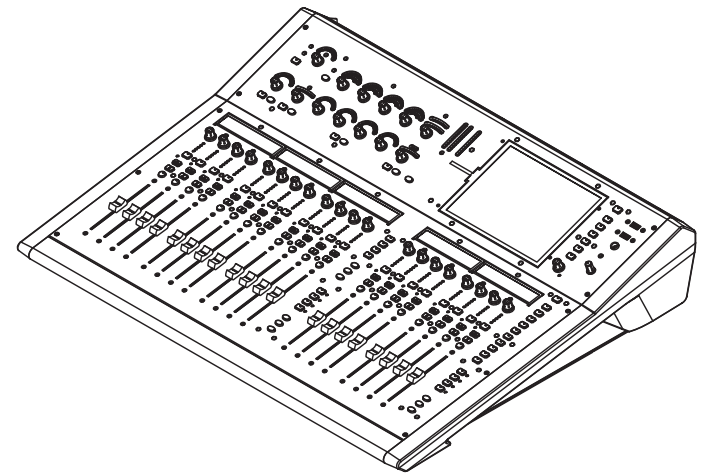

A

仕様	
フェーダー数	20 フェーダー、4 レイヤー
Hub	・ 1 x dSNAKE
	・ 1 x I/O 拡張用
	・ 1 x I/O ポート (A&H ACE, MADI, Dante, ES, Waves, MMO)
・ 1 x Network ポート	
電源	100-240V AC, 50-60Hz
消費電力	最大 95W
寸法	W730×D577×H159mm
重量	16.5kg

△				
△				
△				
NO.	REVISION	DATE	BY	CHK

ActWiz

DRAW:

DESIGN:

2017/01

TITLE

GLD-80

ALLEN & HEATH Ltd.

SCALE

DRAWING NO.