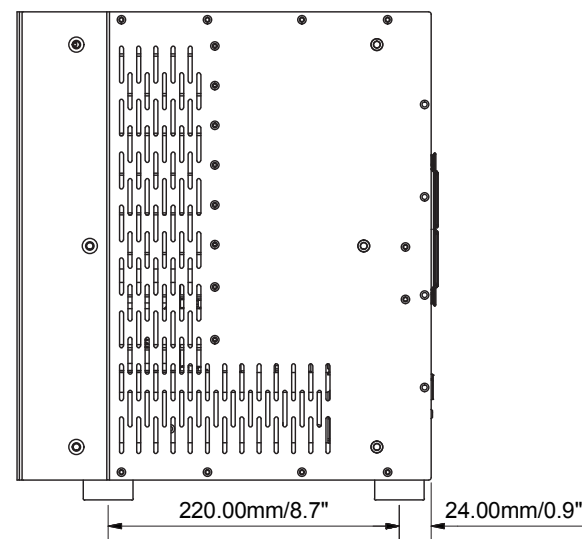

仕様	
入出力端子	マイク / ライン入力 48、ライン出力 24
Hub	<ul style="list-style-type: none"> ・デュアルリダント GigaACE gigabit ・2 x リダント DX リンク I/O 拡張用 ・3 x I/O ポート 128ch 96kHz ・1 x ME-1 48kHz ポート ・2 x Network ポート ・Wordclock BNC I/O
電源	100-240V AC, 47-63Hz
消費電力	最大 300W
寸法	W482.6×D313×H369mm
重量	17.5kg

△		..				DRAW:	DESIGN:	TITLE	CDM 48	SCALE		
△		..										DRAWING NO.
△		..										
NO.	REVISION	DATE	BY	CHK			2017/01		ALLEN & HEATH Ltd.			