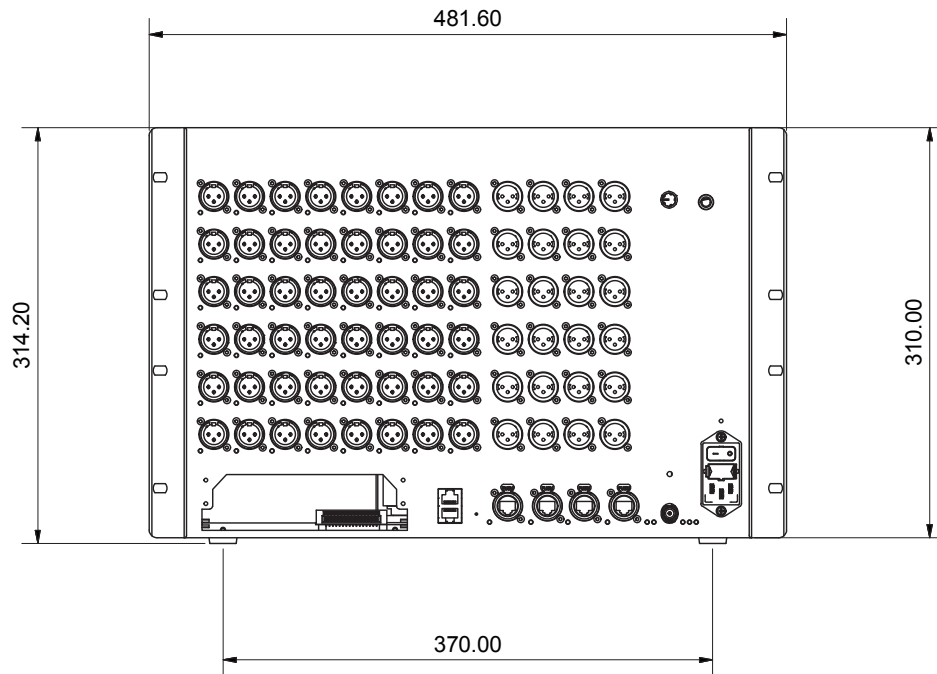

仕様	
入出力端子	マイク/ライン入力 48、ライン出力 24
Hub	<ul style="list-style-type: none"> <li>• 1 x GigaACE gigabit リンク</li> <li>• 2 x DX リンク I/O 拡張用</li> <li>• I/O ポート ×1 128ch 96kHz</li> <li>• 1 x ME-1 48kHz ポート</li> <li>• 2 x Network ポート</li> <li>• Wordclock BNC I/O</li> </ul>
電源	100-240V AC, 50-60Hz
消費電力	最大 175W
寸法	W481.6×D309×H310 (7U)
重量	12kg

SCALE

DRAWING NO.