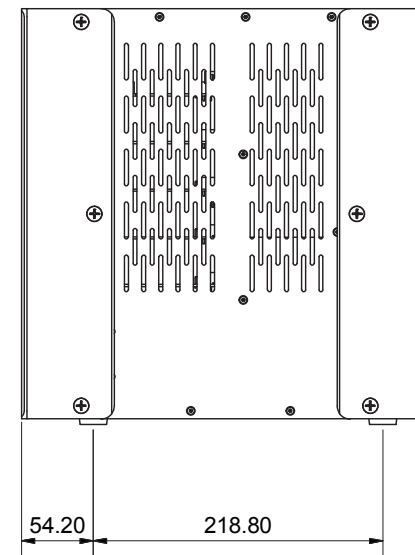

仕様	
入出力端子	マイク/ライン入力 48、ライン出力 24
Hub	<ul style="list-style-type: none"> <li>• 1 x GigaACE gigabit リンク</li> <li>• 2 x DX リンク I/O 拡張用</li> <li>• I/O ポート ×1 128ch 96kHz</li> <li>• 1 x ME-1 48kHz ポート</li> <li>• 2 x Network ポート</li> <li>• Wordclock BNC I/O</li> </ul>
電源	100-240V AC, 50-60Hz
消費電力	最大 175W
寸法	W481.6×D309×H310 (7U)
重量	12kg

△		..		
△		..		
△		..		
NO.	REVISION	DATE	BY	CHK

*ActWiz*

DRAW:

DESIGN:

2017/01

TITLE

CDM 48

ALLEN & HEATH Ltd.

SCALE

DRAWING NO.