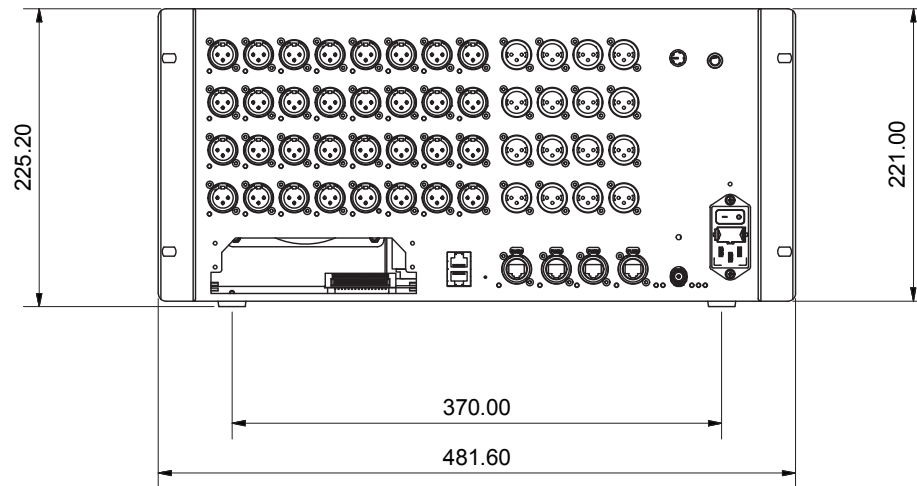

仕様	
入出力端子	マイク / ライン入力 32、ライン出力 16
Hub	<ul style="list-style-type: none"> <li>• 1 x GigaACE gigabit リンク</li> <li>• 2 x DX リンク I/O 拡張用</li> <li>• 1 x I/O ポート 128ch 96kHz</li> <li>• 1 x ME-1 48kHz ポート</li> <li>• 2 x Network ポート</li> <li>• Wordclock BNC I/O</li> </ul>
電源	100-240V AC, 50-60Hz
消費電力	最大 175W
寸法	W481.6×D309×H221 (5U)
重量	10kg

△		..				DRAW:	DESIGN:	TITLE	CDM 32	SCALE		
△		..										DRAWING NO.
△		..										
NO.	REVISION	DATE	BY	CHK			2017/01		ALLEN & HEATH Ltd.			