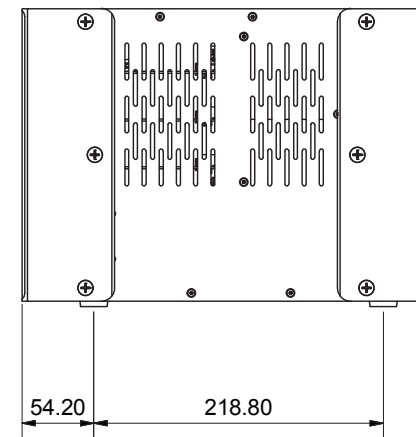

仕様	
入出力端子	マイク / ライン入力 32、ライン出力 16
Hub	<ul style="list-style-type: none"> <li>• 1 x GigaACE gigabit リンク</li> <li>• 2 x DX リンク I/O 拡張用</li> <li>• 1 x I/O ポート 128ch 96kHz</li> <li>• 1 x ME-1 48kHz ポート</li> <li>• 2 x Network ポート</li> <li>• Wordclock BNC I/O</li> </ul>
電源	100-240V AC, 50-60Hz
消費電力	最大 175W
寸法	W481.6×D309×H221 (5U)
重量	10kg

△		..				DRAW:	DESIGN:	TITLE	CDM 32	SCALE		
△		..										DRAWING NO.
△		..										
NO.	REVISION	DATE	BY	CHK			2017/01		ALLEN & HEATH Ltd.			