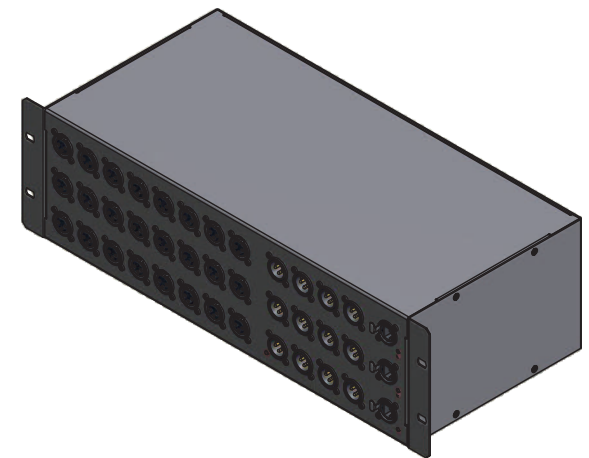

仕様	
入出力端子	マイク/ライン入力 24、ライン出力 12
ネットワークポート	<ul style="list-style-type: none"> <li>・ dSNAKE ポート</li> <li>・ エクスパンダー/ME ポート</li> <li>・ ME ポート</li> </ul>
電源	100-240V AC, 50/60Hz
消費電力	最大 70W
寸法	W482.6×D219.4×H136.7mm/3U
重量	5kg