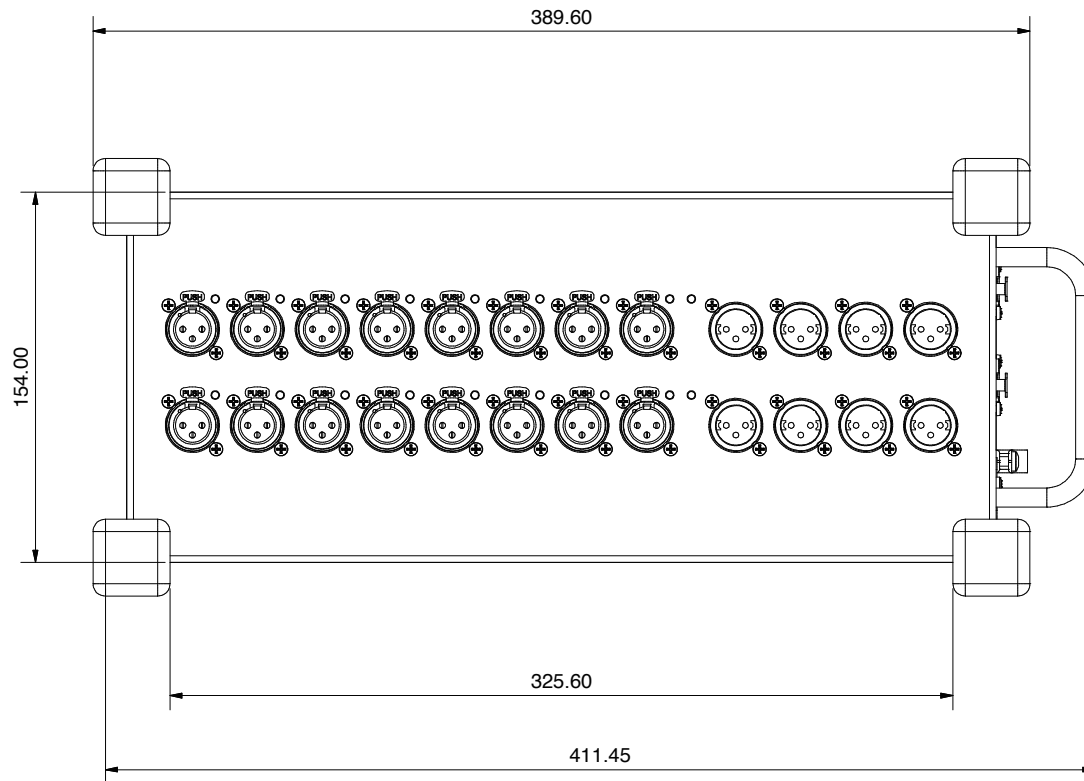

## 仕様

入出力端子	マイク/ライン入力 16、ライン出力 8
ネットワークポート	<ul style="list-style-type: none"> <li>• dSNAKE ポート</li> <li>• エクスパンダー/ME ポート</li> </ul>
電源	100-240V AC, 50/60Hz
消費電力	最大 20W
寸法	W389.6×D189×H182.1mm
重量	4.8kg

△

DESIGN:

2017/01

TITLE

AB 1608

ALLEN &amp; HEATH Ltd.

SCALE

DRAWING NO.