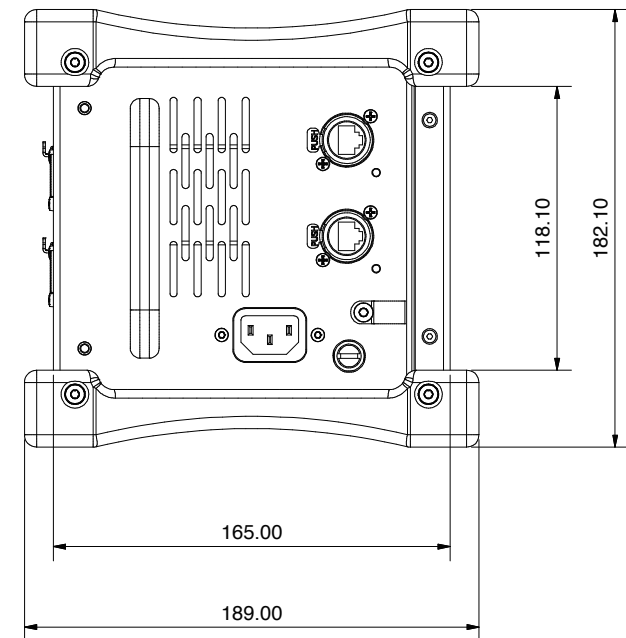

## 仕様

入出力端子	マイク/ライン入力 16、ライン出力 8
ネットワークポート	<ul style="list-style-type: none"> <li>• dSNAKE ポート</li> <li>• エクスパンダー/ME ポート</li> </ul>
電源	100-240V AC, 50/60Hz
消費電力	最大 20W
寸法	W389.6×D189×H182.1mm
重量	4.8kg

△

DESIGN:

2017/01

TITLE

AB 1608

ALLEN &amp; HEATH Ltd.

SCALE

DRAWING NO.