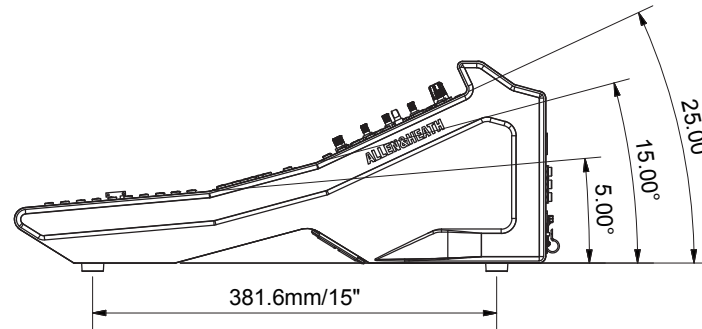

仕様	
入力	<ul style="list-style-type: none"> ・24+1 フェーダー、6 レイヤー ・48 インプット ・24 ローカルマイクインプット ・2 x ¼" ステレオインプット (TRS)
出力	<ul style="list-style-type: none"> ・36 トータルバス ・12 ステレオミックス (Aux or Group)+ メイン ・16 アサイン可能ローカルアウトプット (14 XLR + 2 ¼" TRS) ・リモートオーディオ用 SLink EtherCON 接続 dSnake、DX または gigaACE プロトコル使用 (64x64 チャンネル) ・オプションカード用の I/O ポート (Dante/Waves) ・8つのミュート、DCAグループ ・専用のFXリターンを備えた8つのステレオFX
電源	100-240V AC, 50/60Hz
消費電力	最大 90W
寸法	W638×D515×H198mm
重量	13.3kg

△		..		
△		..		
△		..		
NO.	REVISION	DATE	BY	CHK

DRAW:

DESIGN:

2017/10

TITLE

SQ-6

ALLEN & HEATH Ltd.

SCALE

DRAWING NO.