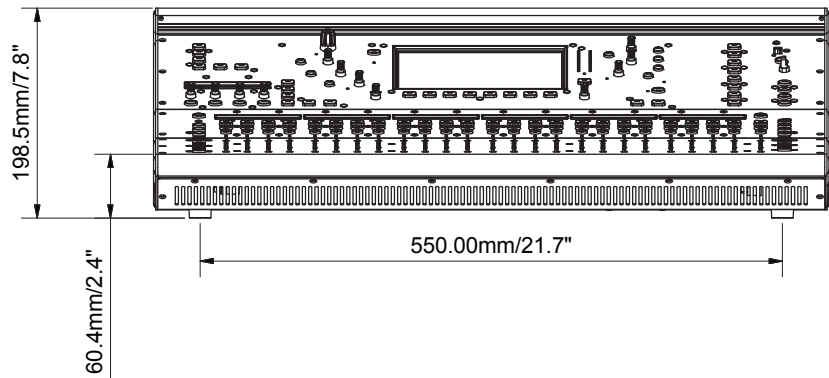

仕様	
入力	<ul style="list-style-type: none"> ・24+1 フェーダー、6 レイヤー ・48 インプット ・24 ローカルマイクインプット ・2 x ¼" ステレオインプット (TRS)
出力	<ul style="list-style-type: none"> ・36 トータルバス ・12 ステレオミックス (Aux or Group)+ メイン ・16 アサイン可能ローカルアウトプット (14 XLR + 2 ¼" TRS) ・リモートオーディオ用 SLink EtherCON 接続 dSnake、DX または gigaACE プロトコル使用 (64x64 チャンネル) ・オプションカード用の I/O ポート (Dante/Waves) ・8つのミュート、DCAグループ ・専用のFXリターンを備えた8つのステレオFX
電源	100-240V AC, 50/60Hz
消費電力	最大 90W
寸法	W638×D515×H198mm
重量	13.3kg

△		..		
△		..		
△		..		
NO.	REVISION	DATE	BY	CHK

DRAW:

DESIGN:

2017/10

TITLE

SQ-6

ALLEN & HEATH Ltd.

SCALE