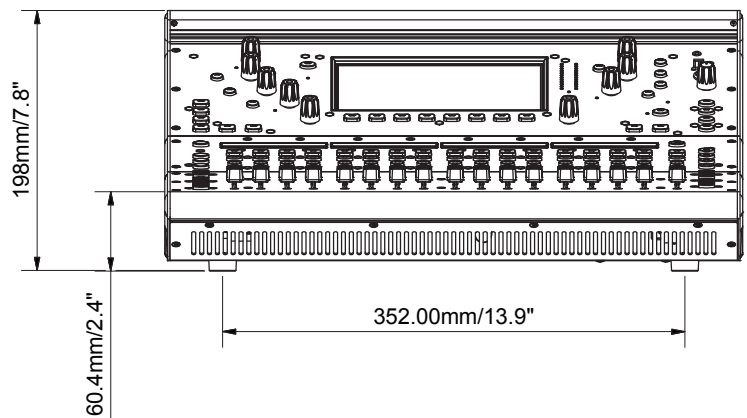

仕様	
入力	<ul style="list-style-type: none"> ・16+1 フェーダー、6 レイヤー ・48 インプット ・16 ローカルマイクインプット ・2 x ¼" ステレオインプット (TRS)
出力	<ul style="list-style-type: none"> ・36 トータルバス ・12 ステレオミックス (Aux or Group)+ メイン ・14 アサイン可能ローカルアウトプット (12 XLR + 2 ¼" TRS) ・リモートオーディオ用 SLink EtherCON 接続 dSnake、DX または gigaACE プロトコル使用 (64x64 チャンネル) ・オプションカード用の I/Oポート (Dante/Waves) ・8つのミュート、DCAグループ ・専用のFXリターンを備えた8つのステレオFX
電源	100-240V AC, 50/60Hz
消費電力	最大 75W
寸法	W440×D515×H198mm
重量	10.5kg

△		..		
△		..		
△		..		
NO.	REVISION	DATE	BY	CHK

Artwiz

DRAW:

DESIGN:

2017/10

TITLE

SQ-5

SCALE