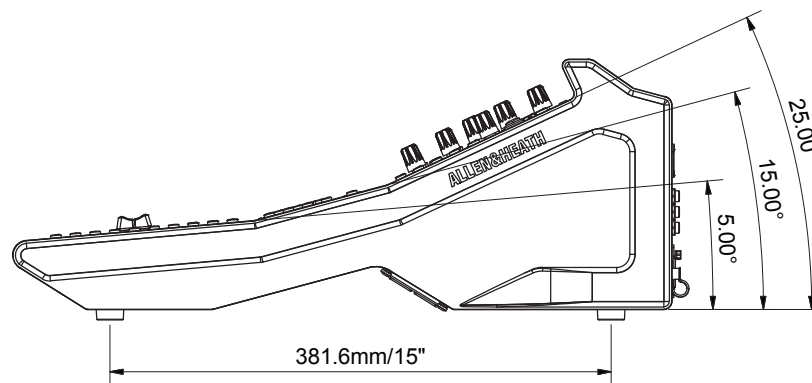

仕様	
入力	<ul style="list-style-type: none"> ・16+1 フェーダー、6 レイヤー ・48 インプット ・16 ローカルマイクインプット ・2 x ¼" ステレオインプット (TRS)
出力	<ul style="list-style-type: none"> ・36 トータルバス ・12 ステレオミックス (Aux or Group)+ メイン ・14 アサイン可能ローカルアウトプット (12 XLR + 2 ¼" TRS) ・リモートオーディオ用 SLink EtherCON 接続 dSnake、DX または gigaACE プロトコル使用 (64x64 チャンネル) ・オプションカード用の I/Oポート (Dante/Waves) ・8つのミュート、DCAグループ ・専用のFXリターンを備えた8つのステレオFX
電源	100-240V AC, 50/60Hz
消費電力	最大 75W
寸法	W440×D515×H198mm
重量	10.5kg

△		..		
△		..		
△		..		
NO.	REVISION	DATE	BY	CHK

Artwiz

DRAW:

DESIGN:

2017/10

TITLE

SQ-5

SCALE