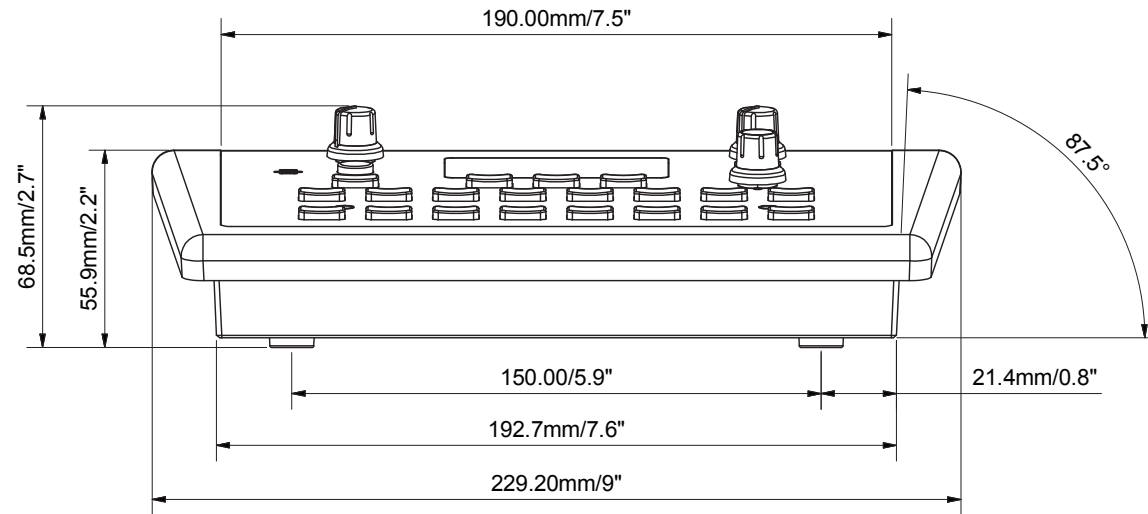

仕様	
インプット	40 インプット (Cat5), ステレオ Aux, アンビエントマイク
アウトプット	2 x ステレオ (Line またはヘッドフォン), モノ・ライン
ポート	<ul style="list-style-type: none"> • ステレオ 1/4 • 3.5mm 出力 • モノ 1/4 出力 • Line In/Out • 1 x DC In • 1 x USB ポート • Aux In
電源	100-240V AC, 50/60Hz
消費電力	最大 10W (推奨 15W/PoE hub)
寸法	W229.2×D160×H68.5
重量	0.9kg

SCALE

DRAWING NO.