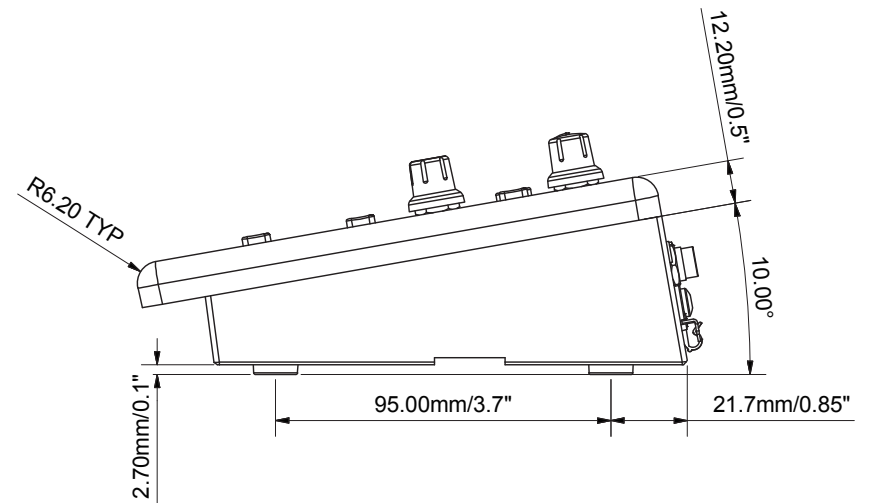

仕様	
インプット	40 インプット (Cat5), ステレオ Aux, アンビエントマイク
アウトプット	2 x ステレオ (Line またはヘッドフォン), モノ・ライン
ポート	<ul style="list-style-type: none"> • ステレオ 1/4 • 3.5mm 出力 • モノ 1/4 出力 • Line In/Out • 1 x DC In • 1 x USB ポート • Aux In
電源	100-240V AC, 50/60Hz
消費電力	最大 10W (推奨 15W/PoE hub)
寸法	W229.2×D160×H68.5
重量	0.9kg

SCALE

DRAWING NO.